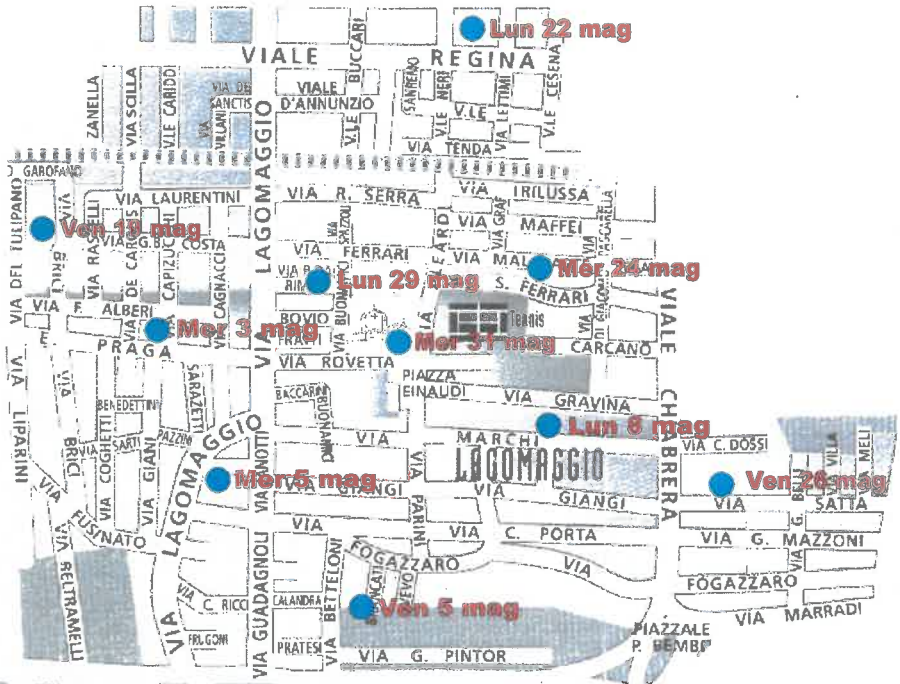

# Parrocchia Regina Pacis

## Rosario e benedizione famiglie

RIMINI

RICCIONE

**Lun 15 mag**  
VIA CARRETTA  
BANDI  
LAGOMAGGIO

In caso di pioggia la celebrazione si terrà nella Chiesa Parrocchiale.